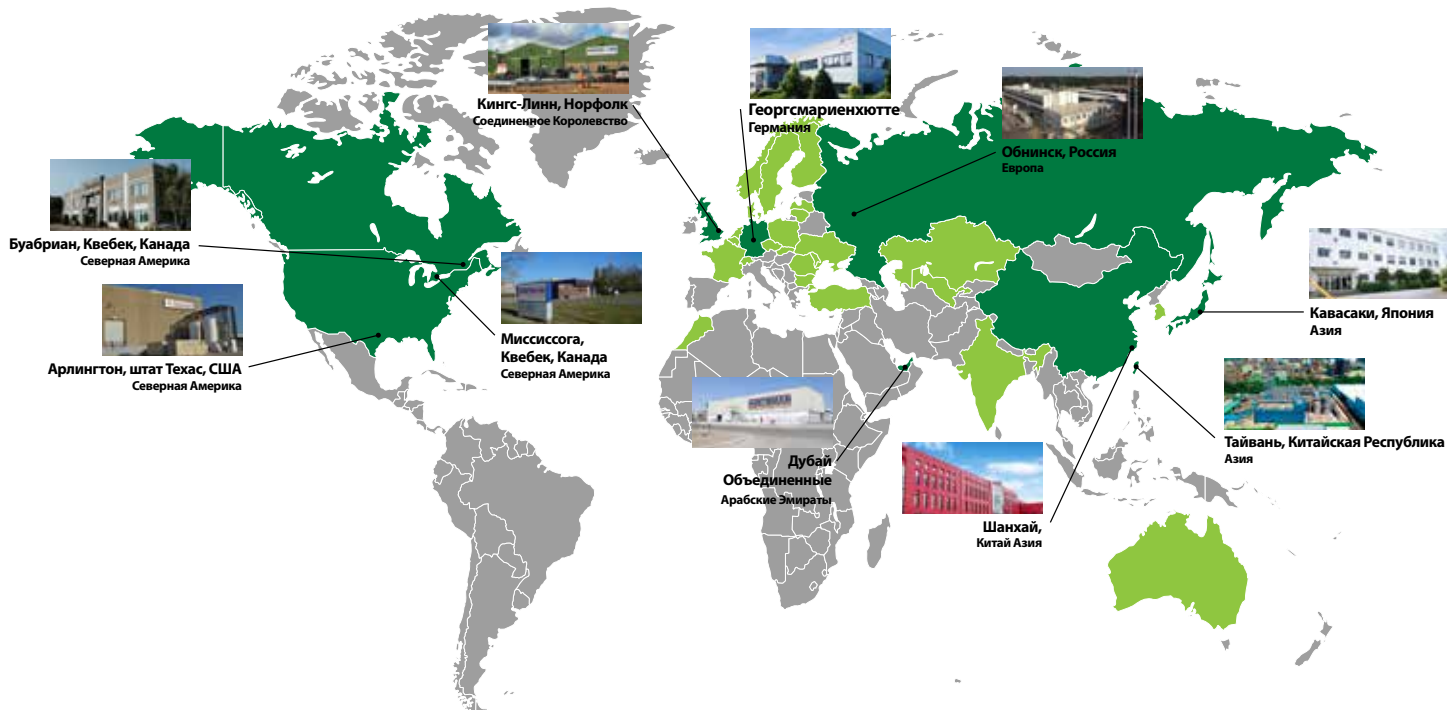

HUNTSMAN

BUILDING SOLUTIONS

THE NEW HOME OF ICYNENE®

Ukraine, Kiev, Moskovsky prospect
26 Office 9, 04073

Телефон: + 380 (95) 271 03 69 | Эл. почта: infoeu@huntsmanbuilds.com

Подробнее:

<https://www.huntsmanbuildingsolutions.com/ru-CIS/>

Следите за нами:

AN: 21.00320 | РЕД.: 12.09.2021